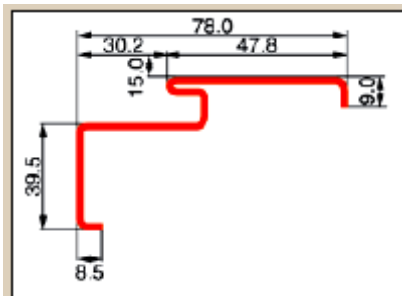

Ościeżnice BORYSZEW:

1. Ościeżnica laminowana, PEŁNA z uszczelką, blacha stalowa 1,5mm, składana, W KOLORZE SKRZYDŁA.
Cena: 259,00 PLN + 22% VAT

2. Ościeżnica laminowana, NAROŻNA z uszczelką, blacha stalowa 1,5mm, składana, W KOLORZE SKRZYDŁA.
Cena: 199,00 PLN + 22% VAT
3. Ościeżnica laminowana, NAROŻNA z uszczelką, blacha stalowa 1,5mm, składana, W KOLORZE BRĄZ.
Cena: 169,00 PLN + 22% VAT

4. Ościeżnica PEŁNA spawana z uszczelką, blacha stalowa 1,5mm, W KOLORZE SZARYM.
Cena: 169,00 PLN + 22% VAT

5. Ościeżnica NAROŻNA, spawana z uszczelką, blacha stalowa 1,2mm, składana, W KOLORZE SZARYM.
Cena: 117,00 PLN + 22% VAT