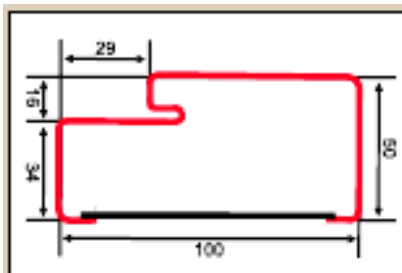

Ościeżnice BORYSZEW:

1. Ościeżnica laminowana, PEŁNA z uszczelką, blacha stalowa 1,5mm, składana, W KOLORZE SKRZYDŁA.
Cena: 259,00 PLN + 22% VAT

2. Ościeżnica laminowana, NAROŻNA z uszczelką, blacha stalowa 1,5mm, składana, W KOLORZE SKRZYDŁA.
Cena: 199,00 PLN + 22% VAT
3. Ościeżnica laminowana, NAROŻNA z uszczelką, blacha stalowa 1,5mm, składana, W KOLORZE BRĄZ.
Cena: 169,00 PLN + 22% VAT

4. Ościeżnica PEŁNA spawana z uszczelką, blacha stalowa 1,5mm, W KOLORZE SZARYM.
Cena: 169,00 PLN + 22% VAT

5. Ościeżnica NAROŻNA, spawana z uszczelką, blacha stalowa 1,2mm, składana, W KOLORZE SZARYM.
Cena: 117,00 PLN + 22% VAT