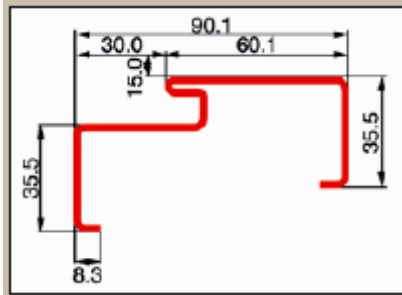

Ościeżnice BORYSZEW:

1. Ościeżnica laminowana, PEŁNA z uszczelką, blacha stalowa 1,5mm, składana, W KOLORZE SKRZYDŁA.
Cena: 259,00 PLN + 22% VAT

2. Ościeżnica laminowana, NAROŻNA z uszczelką, blacha stalowa 1,5mm, składana, W KOLORZE SKRZYDŁA.
Cena: 199,00 PLN + 22% VAT
3. Ościeżnica laminowana, NAROŻNA z uszczelką, blacha stalowa 1,5mm, składana, W KOLORZE BRĄZ.
Cena: 169,00 PLN + 22% VAT

4. Ościeżnica PEŁNA spawana z uszczelką, blacha stalowa 1,5mm, W KOLORZE SZARYM.
Cena: 169,00 PLN + 22% VAT

5. Ościeżnica NAROŻNA, spawana z uszczelką, blacha stalowa 1,2mm, składana, W KOLORZE SZARYM.
Cena: 117,00 PLN + 22% VAT