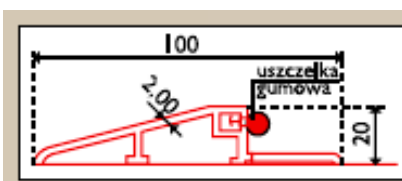

Ościeżnice BORYSZEW:

1. Ościeżnica laminowana, PEŁNA z uszczelką, blacha stalowa 1,5mm, składana, W KOLORZE SKRZYDŁA.
Cena: 259,00 PLN + 22% VAT

2. Ościeżnica laminowana, NAROŻNA z uszczelką, blacha stalowa 1,5mm, składana, W KOLORZE SKRZYDŁA.
Cena: 199,00 PLN + 22% VAT
3. Ościeżnica laminowana, NAROŻNA z uszczelką, blacha stalowa 1,5mm, składana, W KOLORZE BRĄZ.
Cena: 169,00 PLN + 22% VAT

4. Ościeżnica PEŁNA spawana z uszczelką, blacha stalowa 1,5mm, W KOLORZE SZARYM.
Cena: 169,00 PLN + 22% VAT

5. Ościeżnica NAROŻNA, spawana z uszczelką, blacha stalowa 1,2mm, składana, W KOLORZE SZARYM.
Cena: 117,00 PLN + 22% VAT